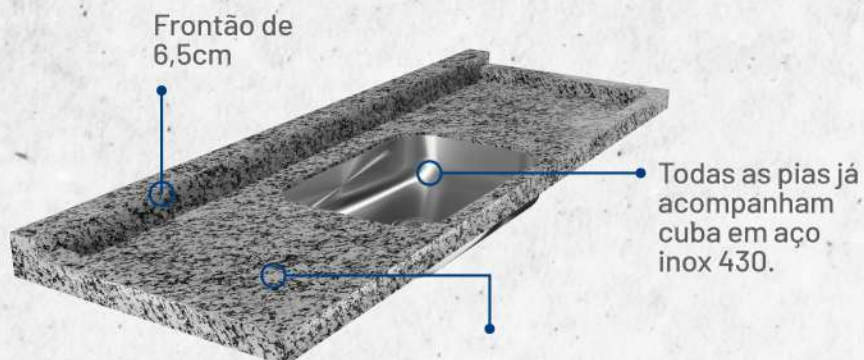

GNX
GRANITO INOX

Superfície polida e impermeabilizada, que garante mais brilho e evita manchas.