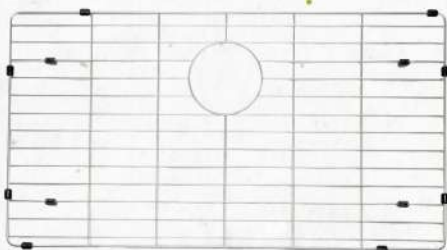

Medidas

- 47 x 19 x 15
- 63 x 19 x 15
- 50 x 40 x 11
- 93 x 19 x 15

Projetadas com ralos que escoam toda a água da louça lavada. Seu design ainda conta com espaços específicos que acomodam os principais itens utilizados nos seu dia a dia como pratos, copos, talheres e utensílios.

Todos itens são dimensionados perfeitamente para encaixar facilmente dentro das calhas ou por cima das cubas, sem adaptações.

Dispenser de sabão para embutir.
Medida: 28,5 x 6cm
Capacidade: 300ml

Escorredor de louças dobrável.
Medida: 44,2 x 31,4cm

Válvula para cuba em aço inox.
Medida: 4 1/2"

Escorredor Aramado para cuba em aço inox.
Medida: 68x37cm

Tábua em madeira Sapele para cuba em aço inox.
Medida: 42,5 x 25cm

Escorredor Aramado para cuba em aço inox.
Medida: 43x37cm