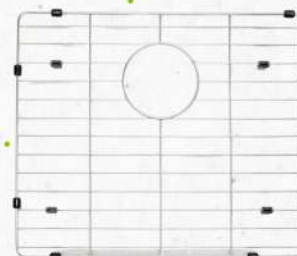

Medidas

- 47 x 19 x 15
- 63 x 19 x 15
- 50 x 40 x 11
- 93 x 19 x 15

Projetadas com ralos que escoam toda a água da louça lavada. Seu design ainda conta com espaços específicos que acomodam os principais itens utilizados nos seu dia a dia como pratos, copos, talheres e utensílios.

Todos itens são dimensionados perfeitamente para encaixar facilmente dentro das calhas ou por cima das cubas, sem adaptações.

Dispenser de sabão para embutir.
Medida: 28,5 x 6cm
Capacidade: 300ml

Escorredor de louças dobrável.
Medida: 44,2 x 31,4cm

Válvula para cuba em aço inox.
Medida: 4 1/2"

Escorredor Aramado para cuba em aço inox.
Medida: 68x37cm

Tábua em madeira Sapele para cuba em aço inox.
Medida: 42,5 x 25cm

Escorredor Aramado para cuba em aço inox.
Medida: 43x37cm