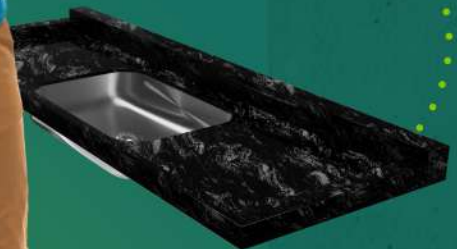

Linha de
Produtos
20²⁴

GINX
GRANITO INOX

GVX

GRANITO INOX

Uma linha completa de produtos, fabricados com que há de melhor em aço inox e granito no mercado nacional e internacional.

Pias em
Aço Inox

Pias em
Granito Natural

Cubas
Gourmet

Acessórios
Gourmet

Pias em **Aço Inox**

Pia em
Aço Inox

Cuba Simples

As Pias em Aço Inox da GNX apresentam um combo de vantagens perfeito para o dia a dia: **bonitas, versáteis e resistentes!**

CUBAS COM
14cm
DE
PROFUNDIDADE

Produzidas em aço inox 430 com espessura de 0,4mm, nossas pias ainda possuem sua base **100% preenchidas por concreto usinado.**

O resultado são pias mais resistentes a rachaduras e com maior vida útil.

Pia em
Aço Inox

Cuba Dupla

Se você busca uma pia grande com **espaço para manusear louças e alimentos, tudo de uma só vez**, conheça nossas pias com cuba dupla.

CUBAS COM
14cm
DE
PROFUNDIDADE

Produzidas em aço inox 430 com espessura de 0,4mm, nossas pias ainda possuem sua base **100% preenchidas por concreto usinado**.